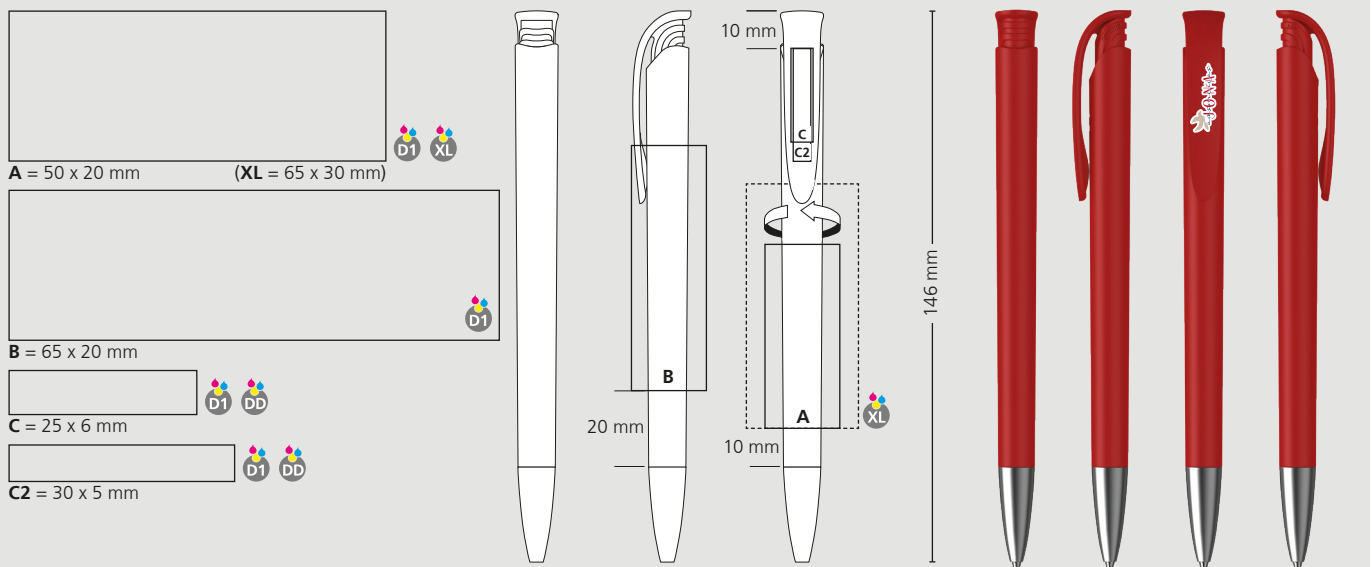

DE

Technik

Druckkugelschreiber

Materialien und Oberflächen

Spitze: Messing mattverchromt
Schaft und Drückerklipp: Kunststoff (ABS) matt
Minenröhrchen: Recyceltes Polypropylen (rPP)

Standard- und Sonderfarben

FR

Mécanisme

Stylo à bille rétractable

Matériaux et surfaces

Pointe: laiton chromé mat
Corps et clip poussoir: plastique (ABS) mat
Tubes de recharge: Polypropylène recyclé (rPP)

Couleurs standards et spéciales

Corps et clip poussoir: peuvent être combinés en 4 couleurs
Couleurs spéciales: à partir de 5 000 pcs, sans supplément PMS à partir de 25 000 pcs

Mine

pointe en acier inoxydable sans plomb
Silktech L (3 000 m), bleu ou noir
Contre supplément: Silktech XL, Multifill P, Multi-Gel

100% Ansicht / view / vue

50% Ansicht / view / vue

Ø: 10,6 mm